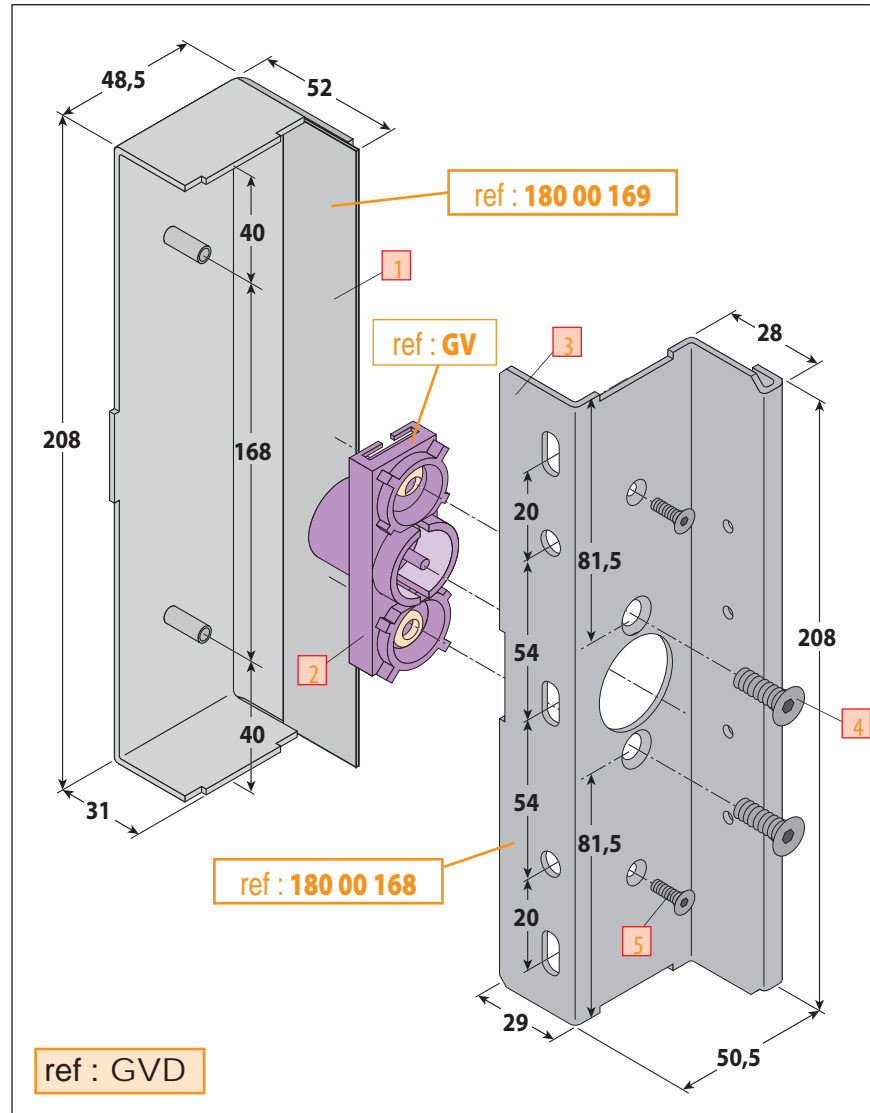

VOIR KIT [EXTD]

Composition du produit

Rep.	Qté.	Désignation
1	1	Capot support gâche EXTD
2	1	Gâche GV
3	1	Support gâche EXTD

Visserie

Rep.	Qté.	Désignation
4	2	Vis TFHC M6x20
5	2	Vis TFHC M4x25